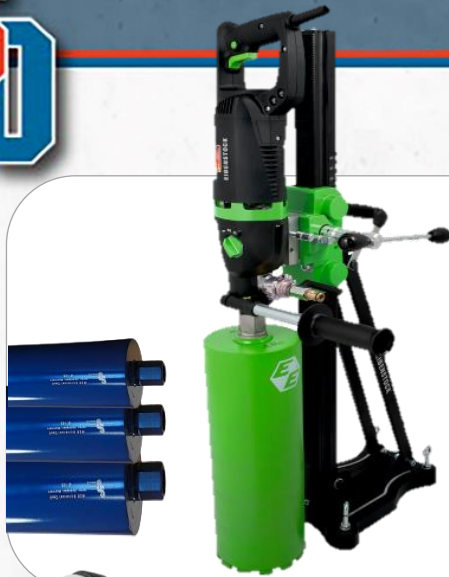

HT-Knaller-Aktion

Art.-Nr.: 000304
Lieferung kompakt auf Palette

Lieferung im April

Netto-Aktionspreis*
1 VPE – je **259,-**
3 VPE – je **249,-**

Milwaukee SHK-Maschinen-Paket

Art.-Nr.: 000184
Starke Leistung, hohe Lebensdauer
Lieferumfang:
1 x Akku-Schlagbohrschrauber Type M 18 FPD3-OX
1 x Akku-Säbelsäge Type M 18 FSZ-OX
1 x Akku-Winkelschleifer Type M 18 FSAG125X-OX
1 x Akku-Kombi-Bohrhammer Type M 18 FHX-OX
1 x Starterpaket 3 Akkus 5,0 Ah mit Ladegerät
alle im Koffer

Auch als Mietkauf möglich!
Nur 79,- pro Monat über 2 Jahre

Netto-Aktionspreis*
1.299,-

Layher Stufen-Stehleiter

beidseitig begehbar

Stufen:	Länge:	Art.-Nr.:
2 x 3	0,75 m	260053
2 x 4	1,00 m	260054
2 x 5	1,25 m	260055
2 x 6	1,50 m	260056

Eibenstock Diamant Kernbohrereinheit DBE 162

Art.-Nr.: 090038
 2.200 Watt, 3 Gänge, Nass- & Trockenkernbohrmotor ETN 162/3 im Koffer
 Hand- und ständergeführt
 Bohrstander BST 182 V/S
 Bohrbereich in Mauerwerk bis 202 mm, im Ständer bis 162 mm

Beipack:
 Diamant-Bohrkrone
 62 / 82 / 132 mm

Zentrierstange (090047) erhältlich für 54,-

Netto-Aktionspreis*
1.799,-

Eibenstock Akku-Diamant-Nass-Bohrmaschine END 40 A

Art.-Nr.: 090043
 Drehzahl: bis 8.000 min; Bohrungen: 6 bis 20 mm
 Gewicht mit Akku: 2,4 kg
 Lieferumfang: Nassbohrmaschine mit Anbohrhilfe mit Bohrschablone, Wasserschlauch mit Gardena-Kupplung, Vollbohrkronen 6 / 8 mm und Schärfstein